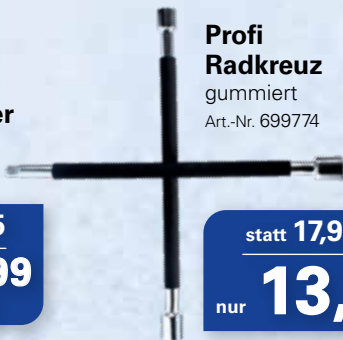

Rangier- wagenheber 2to

Art.-Nr. 641489

statt 69,95

nur
49,99

Profi Radkreuz

gummiert
Art.-Nr. 699774

statt 17,95

nur
13,99

Drehmoment- schlüssel

Art.-Nr. 626615

statt 39,95

nur
24,99